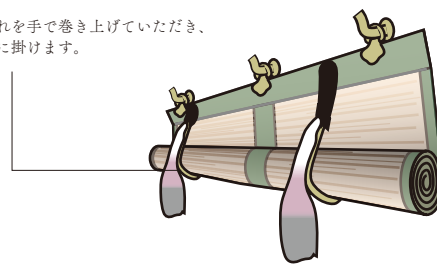

レストラン

サイン

浴場
用品

陳列
備品

品名
検索

STEP.01 巻き上げ機能の有無・サイズをご指定ください。

01 座敷すだれ 巻き上げ機能なし 見積

サイズをご指定ください。 開口×高さ
※サイズにより2分割になる場合がございます。
※すだれ長さにより房の本数が変わります。
■ 吊元飾り金物付き

02 座敷すだれ 巻き上げ機能つき 見積

サイズをご指定ください。 開口×高さ・巻き上げたときの高さ
※サイズにより2分割になる場合がございます。
※すだれ長さにより房の本数が変わります。
■ 吊元飾り金物・平鉤付き

■ 標準装備

吊元飾り金物

■ 巻き上げ機能付き標準装備

平鉤

巻き上げ機能付き操作方法

すだれを手で巻き上げていただき、平鉤に掛けます。

STEP.02 すだれの選定 ※他にも種類がございます。この中不在場合はご連絡ください。

B-51

B-52

C-73

B-56

B-57

B-42

STEP.03 縁の選定